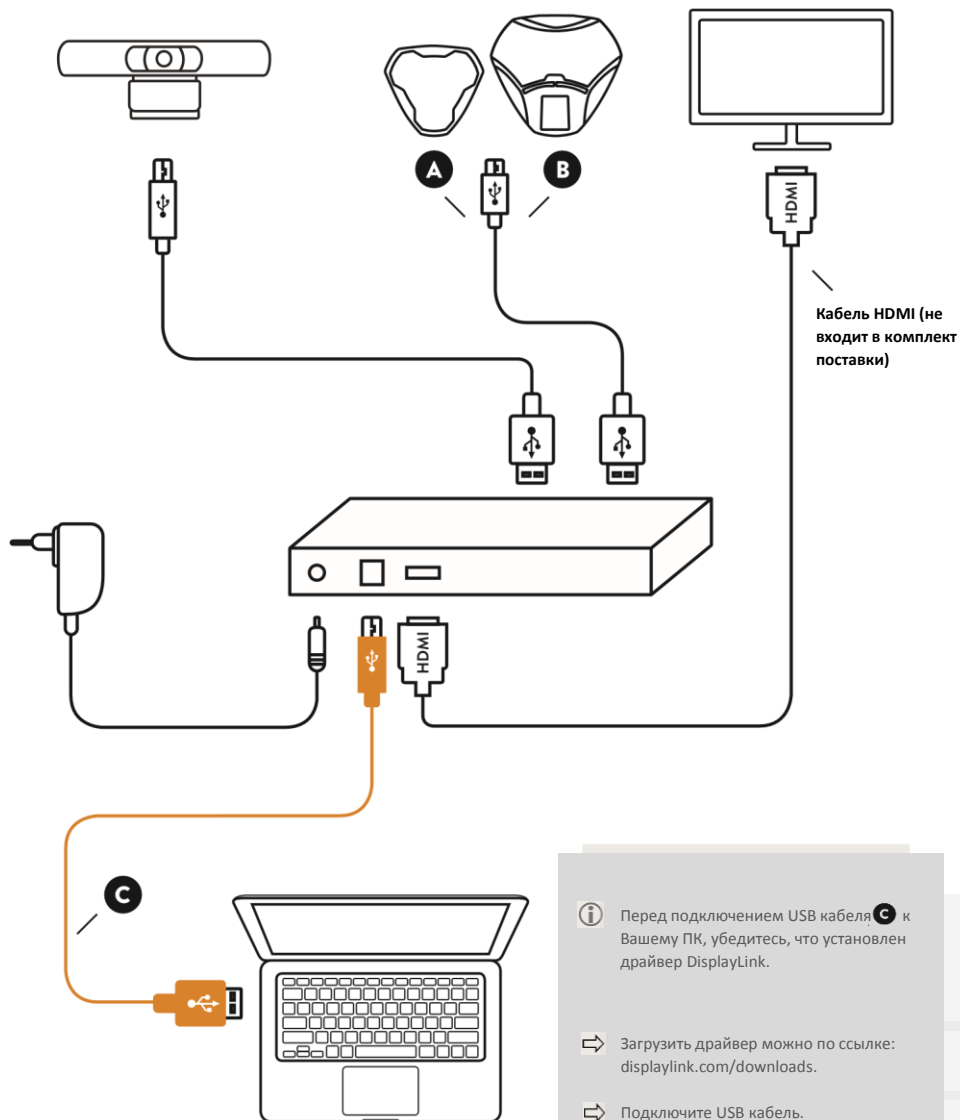

3. АУДИО

Лишь одно из двух нижеперечисленных аудиоустройств включено в комплектацию video kit.

Konftel C20Ego

Konftel Ego

- USB кабель (заменен на **A**)
- Soft case
- Краткое руководство
- Информация по безопасности

910101081

Konftel C2055

Konftel 55

- USB кабель (заменен на **B**)
- Кабель питания
- Блок питания
- Информация по безопасности

910101071

ПОДКЛЮЧЕНИЕ

ⓘ Перед подключением USB кабеля **C** к Вашему ПК, убедитесь, что установлен драйвер DisplayLink.