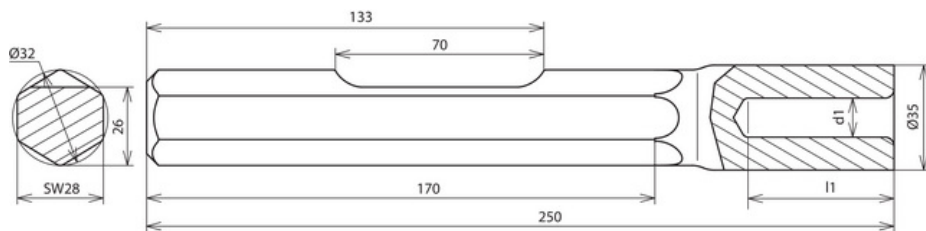

HE TE 20 SW28 VH BO STBLANK (620 029)

Оригинал может отличаться от изображения

Тип	HE TE 20 SW28 VH BO STBLANK
Арт. №	620 029
Фирма-изготовитель	Bosch
Модель	GSH 27 / TE 3000 AVR / к 2500 ч
Зажимная часть	шестигранная SW28 (1 1/8")
Материал	St
Отверстие (d1 x l1)	13 x 50 мм
Длина	250 мм
Диаметр заземлителя	20 мм
Тип глубинного заземлителя	S, Z, AZ
Вес	1,43 kg
Код ТН ВЭД	82055980
Код GTIN	4013364066113
Упак.	1 шт.