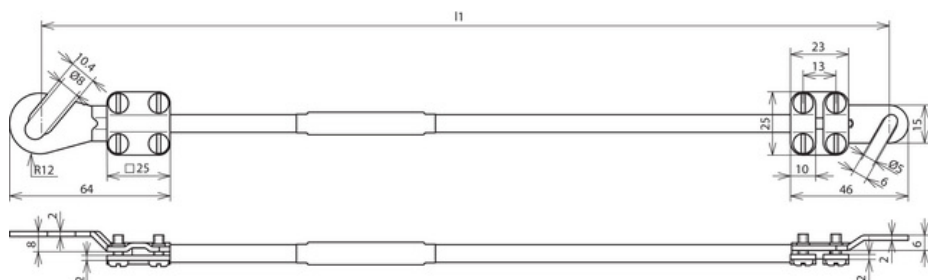

EL10 L0.55M 1KSO 8.10 1KSO 5.6 (410 605)

Оригинал может отличаться от изображения

Тип	EL10 L0.55M 1KSO 8.10 1KSO 5.6
Арт. №	410 605
Сечение кабеля	10 мм ²
Длина кабеля (l1)	0,55 м
Открытый кабельный наконечник	1x M8 / M10 1x M5 / M6
Кабель	Cu, гибкий
Сечение жилы	0,1 мм
Стойкость к рабочему напряжению (AC / DC)	600 В
Диапазон рабочих температур	-40 °C ... +150 °C
Цвет	черный •
Материал наконечника	Cu/gal Sn
Болт	⬆️ M4 x 10 mm
Материал болта	St/gal Zn
Вес	120 g
Код ТН ВЭД	85369010
Код GTIN	4013364029347
Упак.	1 шт.