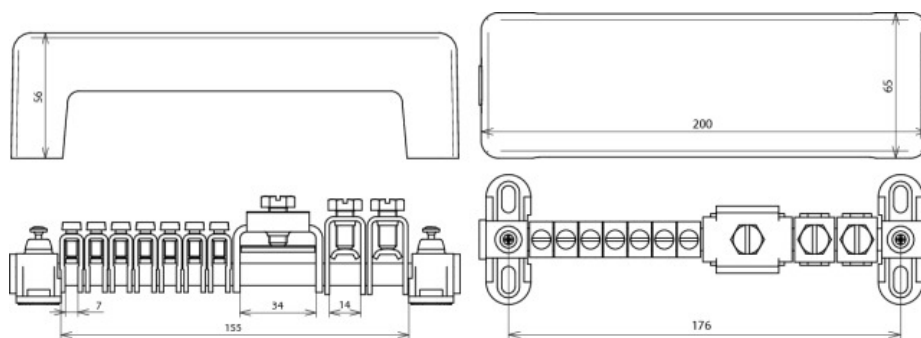

PAS AH RK 7X25 2X8.10 1XFL30 (563 010)

Оригинал может отличаться от изображения

Тип	PAS AH RK 7X25 2X8.10 1XFL30
Арт. №	563 010
Сечение (одно- или многожильный кабель)	7x 2,5-25 мм ²
Подключение круглого проводника Rd (одно- / многожильный кабель / трос)	2 x 8-10 мм или 16-95 мм ²
Подключение плоского проводника FI	1x -30 x 4 мм
Контактная шина	Ms/gal Sn
Сечение	100 мм ²
Монтаж	[4x] 6 x 12 мм
Стандарт	ГОСТ Р МЭК 62561.1-2014
Вес	469 g
Код ТН ВЭД	85389099
Код GTIN	4013364027800
Упак.	1 шт.