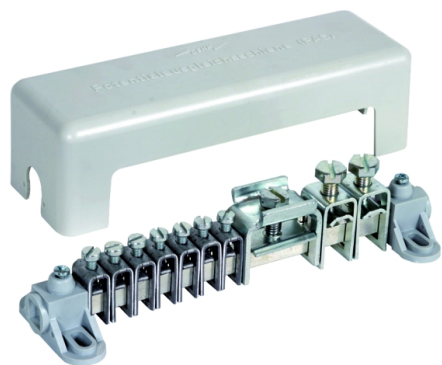

PAS AH RK 7X25 2X8.10 1XFL30 (563 010)

Оригинал может отличаться от изображения

Тип	PAS AH RK 7X25 2X8.10 1XFL30
Арт. №	563 010
Сечение (одно- или многожильный кабель)	7x 2,5-25 мм ²
Подключение круглого проводника Rd (одно- / многожильный кабель / трос)	2 x 8-10 мм или 16-95 мм ²
Подключение плоского проводника FI	1x -30 x 4 мм
Контактная шина	Ms/gal Sn
Сечение	100 мм ²
Монтаж	[4x] 6 x 12 мм
Стандарт	ГОСТ Р МЭК 62561.1-2014
Вес	469 g
Код ТН ВЭД	85389099
Код GTIN	4013364027800
Упак.	1 шт.