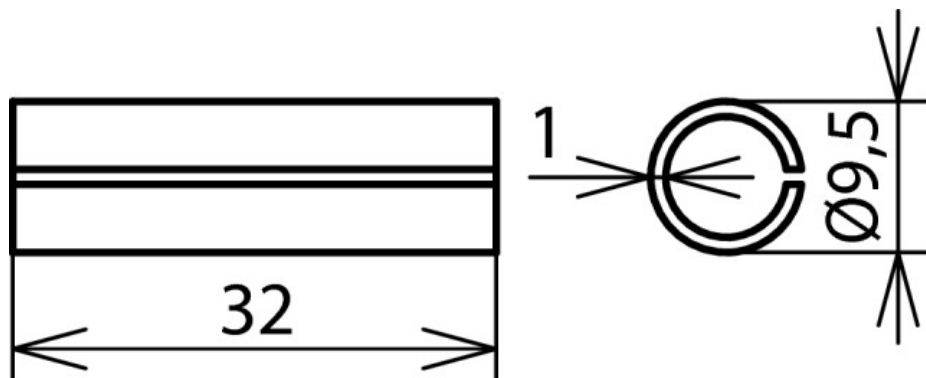

**CUPAH GL Q35 L32 AL CU (562 035)**

Оригинал может отличаться от изображения

Тип	CUPAH GL Q35 L32 AL CU
Арт. №	562 035
Материал внешней части	Al
Материал внутренней части	Cu
Сечение	35 мм <sup>2</sup>
Длина (l1)	32 мм
Внутренний Ø	7,5 мм
Внешний Ø (d)	9,5 мм
Толщина материала	1,0 мм
Вес	3 g
Код ТН ВЭД	74199990
Код GTIN	4013364019744
Упак.	100 шт.