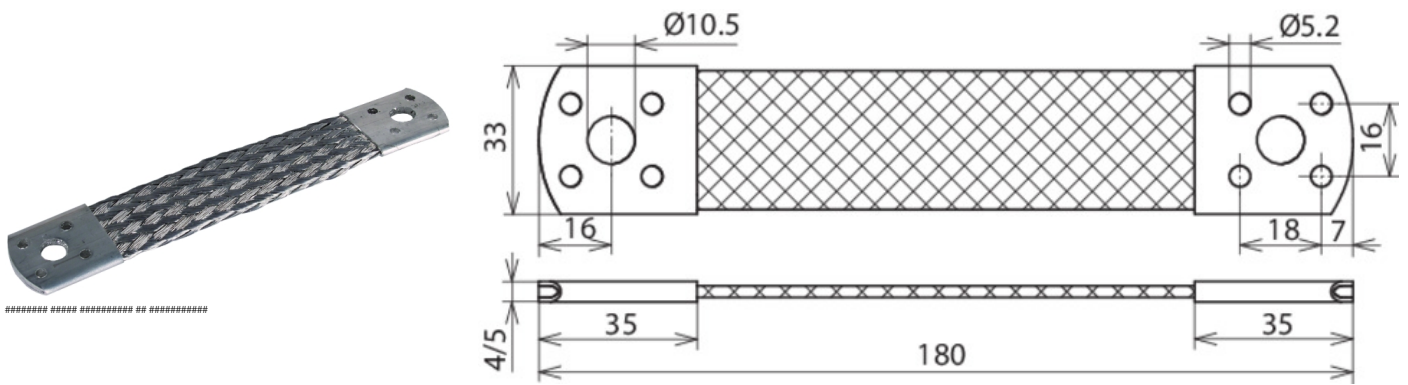

#####: #####

UEBB L180 B10.5 B5.2 AL (377 015)

###	UEBB L180 B10.5 B5.2 AL
###. #	377 015
#####	Al
##### (L)	180 ##
#####	50 ## ²
#####	[8x] Ø5,2 / [2x] Ø10,5 ##
##### #	# ##### 1 # ##### ## 62305-3, ##
#####	# ##### # 0,5 # ##### Ø5##
#####	# ##### ##
#####	#### # ## 62561.1-2014
###	36 g
### # #	85389099
### GTIN	4013364092693
####.	10 ##.