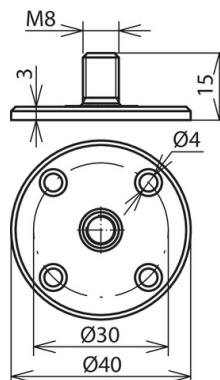

# Технические характеристики: Кровельные держатели проводника для плоских кровель с крепежными отверстиями

## BP D40 GBM8 4XB4 K GR (297 025)

Оригинал может отличаться от изображения

Тип	BP D40 GBM8 4XB4 K GR
Арт. №	297 025
Указание по применению	для толевых кровель, бетона, стали и кирпичной кладки, с болтом с резьбой для держателей проводников с внутренней резьбой M8 (напр. арт. № 204 002, 204 004)
Материал кровельного держателя проводника	пластик
Цвет	серый •
Размеры	Ø40 мм
Крепежные отверстия	[4x] Ø4 мм
Стандарт	DIN 48829 K
Вес	5 g
Код ТН ВЭД	85389099
Код GTIN	4013364023390
Упак.	100 шт.