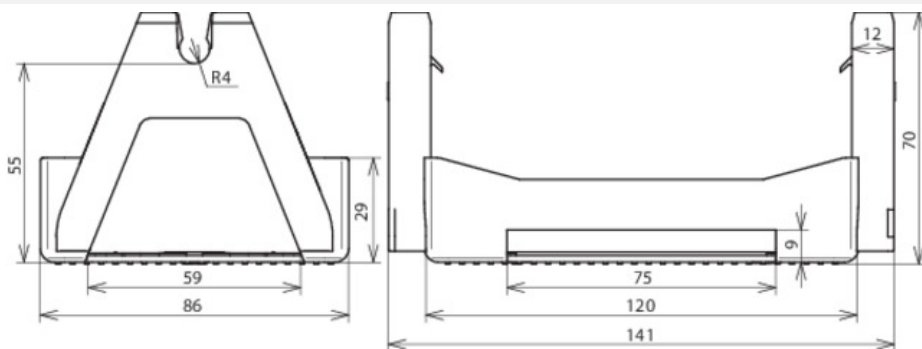

DLH KF2 8 LO 141X86X70 (253 051)

Оригинал может отличаться от изображения

Тип	DLH KF2 8 LO 141X86X70
Арт. №	253 051
Крепление проводника	свободное
Материал держателя проводника	пластик
Цвет держателя проводника	черный •
Диаметр круглого проводника	8 мм
Размеры	141 x 86 x 70 мм
Указание по применению	для плоских кровель с пластиковым, уплотнительным и листовым покрытием между полосами кровельного материала (~ 300x70мм) (не входят в поставку) и сварки/склейки с ними
Монтаж	
Вес	38 g
Код ТН ВЭД	85389099
Код GTIN	4013364079823
Упак.	100 шт.