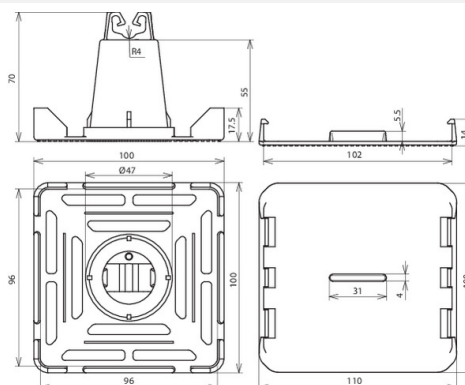

DLH KF 8 LO DBS 110X100X70 SW (253 030)

Оригинал может отличаться от изображения

Тип	DLH KF 8 LO DBS 110X100X70 SW
Арт. №	253 030
Защита патентом	патент Германии № 44 26 404.6
Крепление проводника	свободное
Материал держателя проводника	пластик
Цвет держателя проводника	черный •
Диаметр круглого проводника	8 мм
Размеры	110 x 100 x 75 мм
Указание по применению	для плоских кровель с пластиковым, уплотнительным и листовым покрытием
Монтаж	монтаж между полосами кровельного материала (~300x70мм) (не входят в поставку) и сварки/склейки с ними
Вес	58 g
Код ТН ВЭД	85389099
Код GTIN	4013364054271
Упак.	100 шт.

Отдельное пластиковое основание тип KF арт. № 253 016 поставляется на заказ.

Производитель оставляет за собой право на изменение дизайна и технических параметров, размеров, веса и материалов в связи с постоянным совершенствованием продукции. Изображения не определяют точный внешний вид и могут отличаться от указанных изделий.