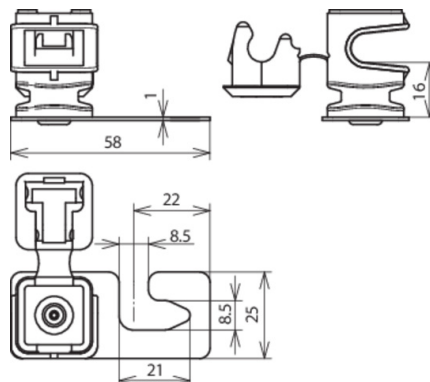

## DLH DS 8 H16 WPRO5 8 GR V2A (204 906)

Оригинал может отличаться от изображения

Тип	DLH DS 8 H16 WPRO5 8 GR V2A
Арт. №	204 906
Указание по применению	регулируемый держатель для прокладки проводников по коньку и скату кровли
Материал кровельного держателя проводника	NIRO
Модель держателя проводника	DEHNsnap
Строительная высота держателя проводника	16 мм
Материал держателя проводника	пластик
Цвет держателя проводника	серый •
Диаметр круглого проводника Rd	8 мм
Крепление проводника	свободное
Внутренняя резьба	M6
Монтаж	на крепежные болты кровли
Тип кровельного покрытия	гофрированный материал, профиль 5 (расстояние 177 мм), профиль 8 (расстояние 130 мм)
Вес	19 g
Код ТН ВЭД	85389099
Код GTIN	4013364028456
Упак.	50 шт.

Производитель оставляет за собой право на изменение дизайна и технических параметров, размеров, веса и материалов в связи с постоянным совершенствованием продукции. Изображения не определяют точный внешний вид и могут отличаться от указанных изделий.