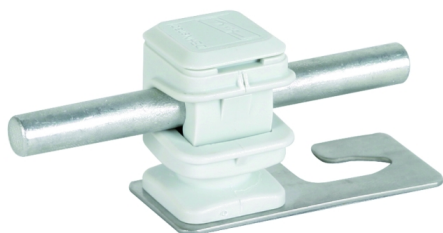

## DLH DS 8 H16 WPRO5 8 GR V2A (204 906)

Оригинал может отличаться от изображения

Тип	DLH DS 8 H16 WPRO5 8 GR V2A
Арт. №	204 906
Указание по применению	регулируемый держатель для прокладки проводников по коньку и скату кровли
Материал кровельного держателя проводника	NIRO
Модель держателя проводника	DEHNsnap
Строительная высота держателя проводника	16 мм
Материал держателя проводника	пластик
Цвет держателя проводника	серый •
Диаметр круглого проводника Rd	8 мм
Крепление проводника	свободное
Внутренняя резьба	M6
Монтаж	на крепежные болты кровли
Тип кровельного покрытия	гофрированный материал, профиль 5 (расстояние 177 мм), профиль 8 (расстояние 130 мм)
Вес	19 g
Код ТН ВЭД	85389099
Код GTIN	4013364028456
Упак.	50 шт.