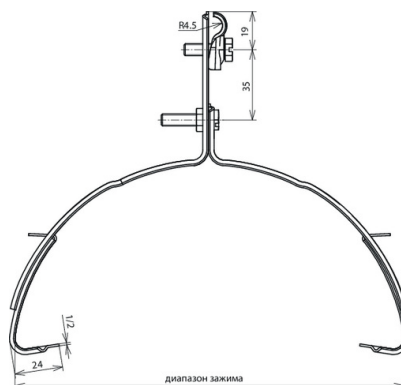

DLH DQ 6.10 FG120.240 V2A (202 900)

Оригинал может отличаться от изображения

Тип	DLH DQ 6.10 FG120.240 V2A
Арт. №	202 900
Материал кровельного держателя проводника	NIRO
Диапазон зажима	120-240 мм
Материал держателя проводника	NIRO
Диаметр круглого проводника Rd	6-10 мм
Длина фиксатора	24 мм
Модель держателя проводника	DEHNQUICK
Крепление проводника	жесткое
Ø крепежного отверстия	8,4 мм
Вес	127 g
Код ТН ВЭД	85389099
Код GTIN	4013364020801
Упак.	1 шт.

Производитель оставляет за собой право на изменение дизайна и технических параметров, размеров, веса и материалов в связи с постоянным совершенствованием продукции. Изображения не определяют точный внешний вид и могут отличаться от указанных изделий.