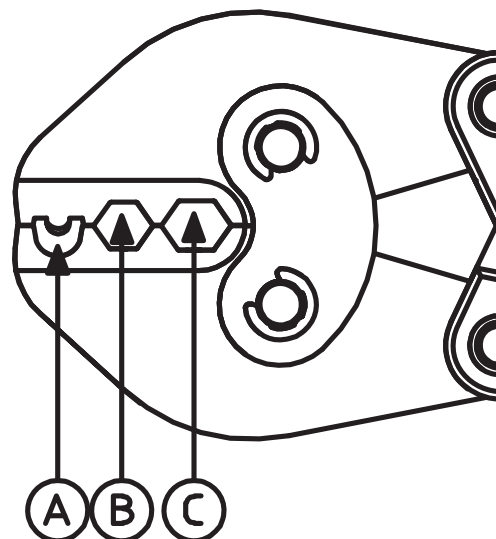

Bruksanvisning T2258

Instruction

Gebrauchsanweisung

Uttag Die nest Gesenk	Kabelskor Connector types Verbindertype	Antal pressningar Number of crimps Anzahl der Verpressungen
A	KR 4-x, KS 4 KR 6-x, KS 6	1 1
B	KR 10, KS 10	2
C	KRF 16, KSF 16	2

Entrådlig ledare/ Single strand conductors/ Eindräftige Leiter:

A	CUT 6, CUT 10	1
B	CUT 16	2

A	KR 4-x, KS 4	1
B	KR 10-x, KS 10	2
B	KRD 16-x, KSD 16	2
C	KRD 25-x, KSD 25	2