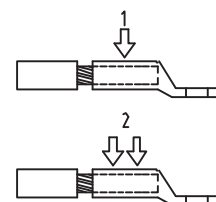

Bruksanvisning T2258

Instruction

Gebrauchsanweisung

Uttag Die nest Gesenk	Kabelskor Connector types Verbindertype	Antal pressningar Number of crimps Anzahl der Verpressungen
A	KR 4-x, KS 4 KR 6-x, KS 6	1 1
B	KR 10, KS 10	2
C	KRF 16, KSF 16	2

Entrådlig ledare/ Single strand conductors/ Eindräftige Leiter:

A	CUT 6, CUT 10	1
B	CUT 16	2

A	KR 4-x, KS 4	1
B	KR 10-x, KS 10	2
B	KRD 16-x, KSD 16	2
C	KRD 25-x, KSD 25	2