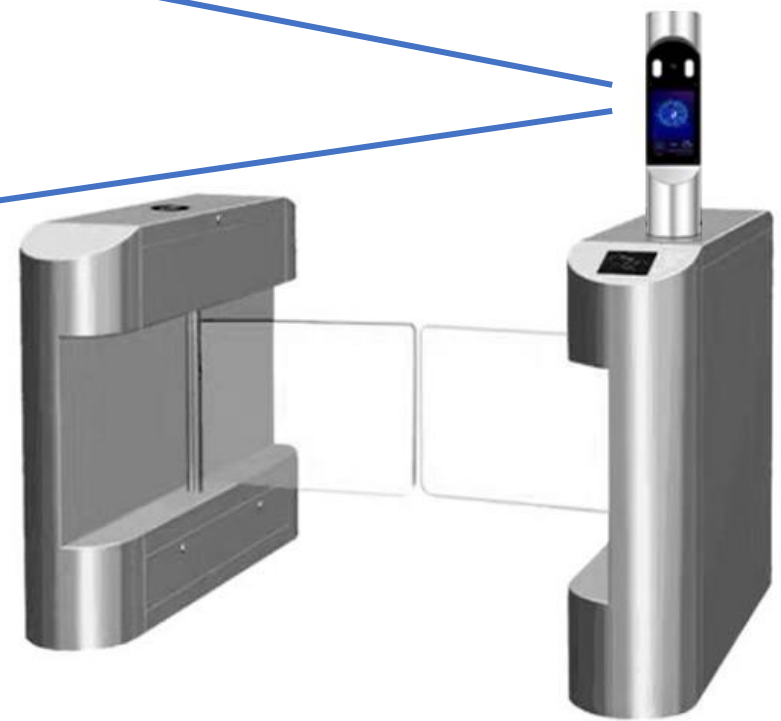

**Система контроля доступа с
функцией измерения
температуры
ISMТВ-LZ-MINI**

Измерение температуры при помощи тепловизора

Система распознавания лиц

Дисплей

Кронштейн для монтажа системы

Интеллектуальный контроль доступа с функцией измерения температуры

Характеристики

Поддерживаемые форматы	Видео		H.264/H.265 MPJPEG Codec
	Аудио		MP3
	Изображение		JPEG
Интерфейсы	Беспроводной	Wi-Fi	Опция
	Проводные	RS-485	x1
		Wiegand	x1 Конфигурация программного обеспечения Выход или Вход
		LAN	x1 (10M/100M)
		USB	x1
Измерение температуры	Точность	±0,5°C, ±0,3°C (после калибровки с АЧТ)	
Применение	Функция контроля доступа	Кнопка открытия двери	x1
		Реле	x1
		Датчик двери, пожарная сигнализация	x1
	IC	Поддержка	
	Лицо человека	Интеллектуальное определение	Да
		1 : N	1:20000
		Точность распознавания	99%
Обнаружение объекта	Микроволновый датчик		
	Светочувствительный датчик		