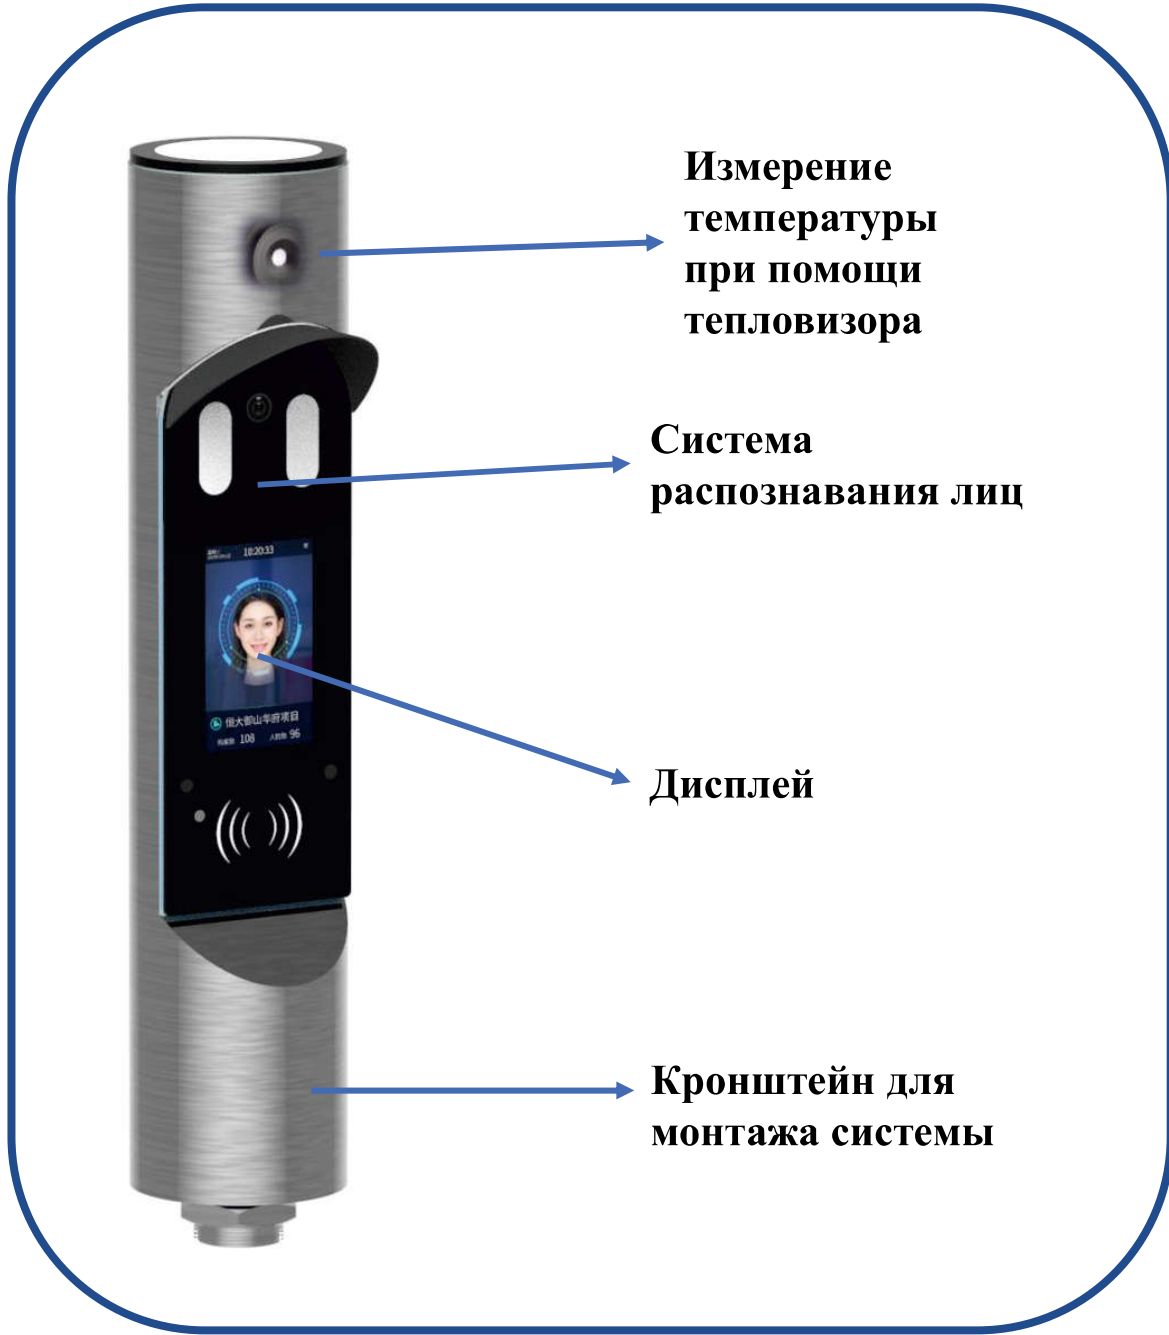

СИСТЕМА КОНТРОЛЯ ДОСТУПА  
С ФУНКЦИЕЙ ИЗМЕРЕНИЯ  
ТЕМПЕРАТУРЫ ЧЕЛОВЕКА  
ISMТВ - LZ - MINI

**Измерение температуры при помощи тепловизора**

**Система распознавания лиц**

**Дисплей**

**Кронштейн для монтажа системы**

**Интеллектуальный контроль доступа с функцией измерения температуры**