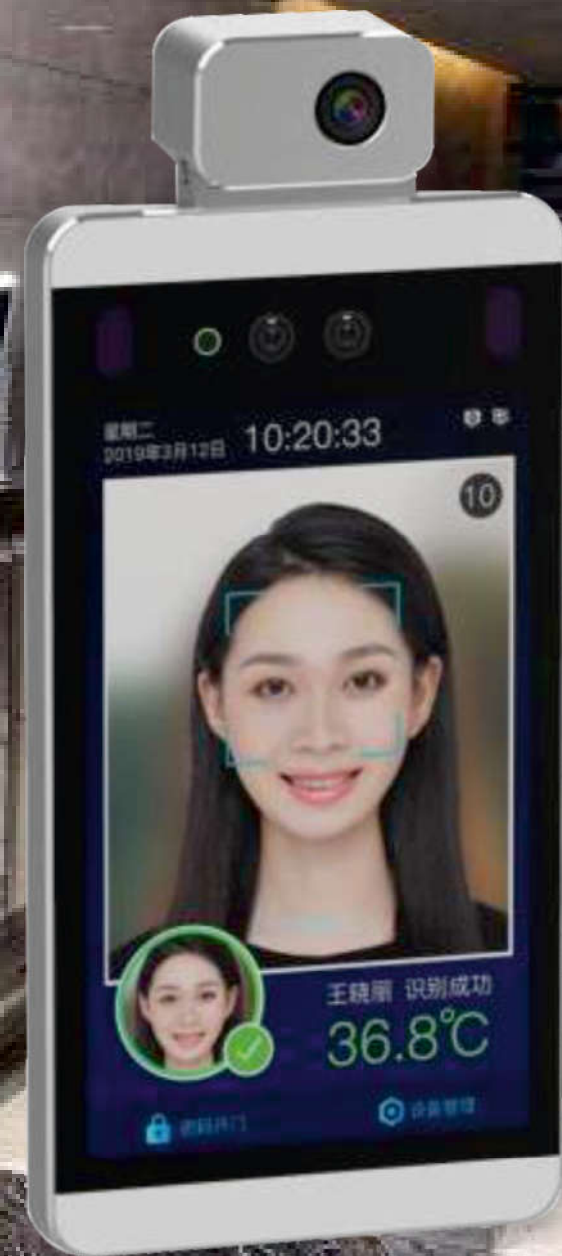

СИСТЕМА КОНТРОЛЯ ДОСТУПА  
С ФУНКЦИЕЙ ИЗМЕРЕНИЯ  
ТЕМПЕРАТУРЫ ЧЕЛОВЕКА  
ISMТВ - LZ - MINI

**Измерение температуры при помощи тепловизора**

**Система распознавания лиц**

**Дисплей**

**Кронштейн для монтажа системы**

**Интеллектуальный контроль доступа с функцией измерения температуры**