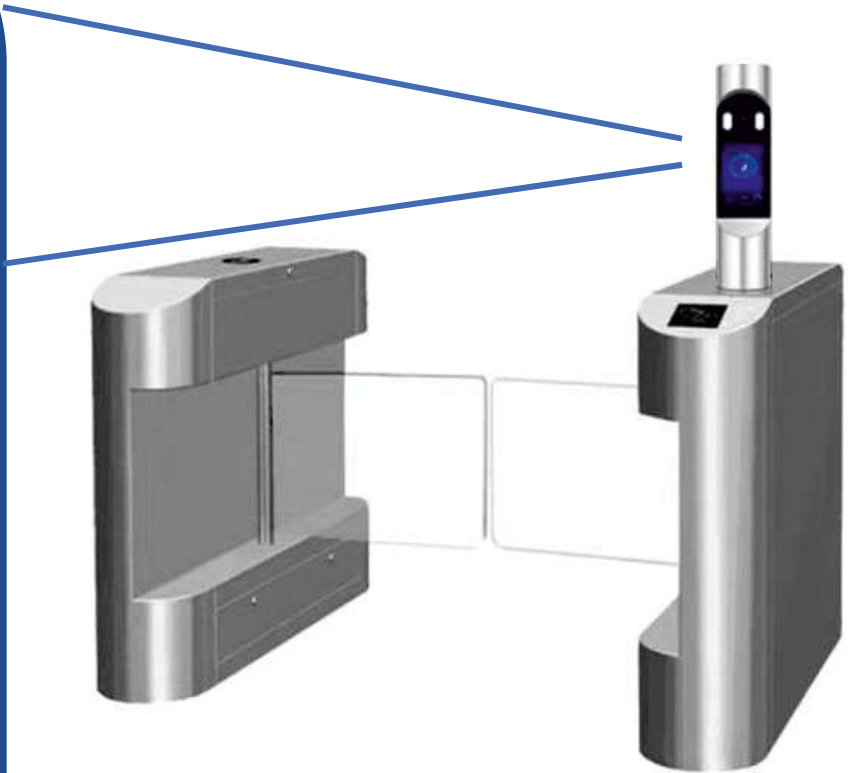

СИСТЕМА КОНТРОЛЯ ДОСТУПА  
С ФУНКЦИЕЙ ИЗМЕРЕНИЯ  
ТЕМПЕРАТУРЫ ЧЕЛОВЕКА  
ISMТВ - LZ - MINI

**Измерение температуры при помощи тепловизора**

**Система распознавания лиц**

**Дисплей**

**Кронштейн для монтажа системы**

**Интеллектуальный контроль доступа с функцией измерения температуры**