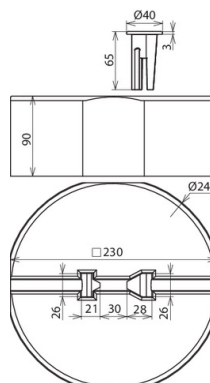

BES 8.5KG M16 D240 (102 003)

Оригинал может отличаться от изображения

Бетонные опоры с резьбовым переходником, для молниеприемников $\varnothing 16$ мм с резьбой M16, для защиты небольших сооружений на плоских кровлях и для дополнительного крепления например, с дистанционным держателем DEHNiso.

| Тип | BES 8.5KG M16 D240 |
|----------------------|--------------------|
| Арт. № | 102 003 |
| Крепление | резьба M16 |
| Диаметр | 240 мм |
| Материал | бетон (C45/55) |
| Материал переходника | пластик |
| Вес | 8,52 kg |
| Код ТН ВЭД | 68109100 |
| Код GTIN | 4013364105133 |
| Упак. | 120 шт. |