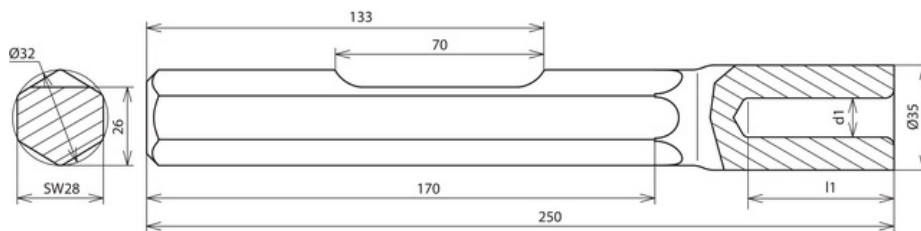

HE TE 25 SW28 VH BO STBLANK (625 029)

Оригинал может отличаться от изображения

Тип	HE TE 25 SW28 VH BO STBLANK
Арт. №	625 029
Фирма-изготовитель	Bosch
Модель	GSH 27 / TE 3000 AVR / к 2500 ч
Зажимная часть	шестигранная SW28 (1 1/8")
Материал	St
Отверстие (d1 x l1)	16 x 55 мм
Длина	250 мм
Диаметр заземлителя	25 мм
Тип глубинного заземлителя	S, Z
Вес	1,41 кг
Код ТН ВЭД	82055980
Код GTIN	4013364066120
Упак.	1 шт.