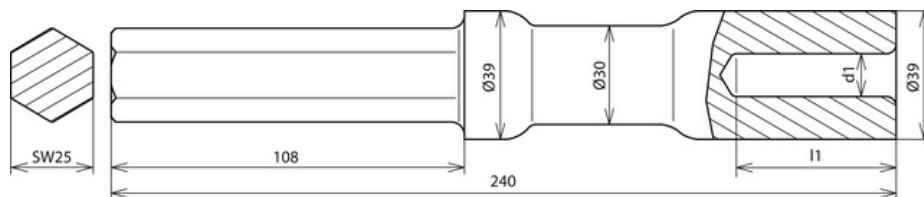

HE TE 25 SW25 VH AC STBLANK (625 008)

Оригинал может отличаться от изображения

Тип	HE TE 25 SW25 VH AC STBLANK
Арт. №	625 008
Фирма-изготовитель	Atlas Copco
Модель	TEX 15 PE, 19 PE, 23 PE
Зажимная часть	шестигранная SW25 x 108 мм
Материал	St
Отверстие (d1 x l1)	16 x 55 мм
Длина	240 мм
Диаметр заземлителя	25 мм
Тип глубинного заземлителя	S, Z
Вес	1,41 kg
Код ТН ВЭД	82055980
Код GTIN	4013364066144
Упак.	1 шт.