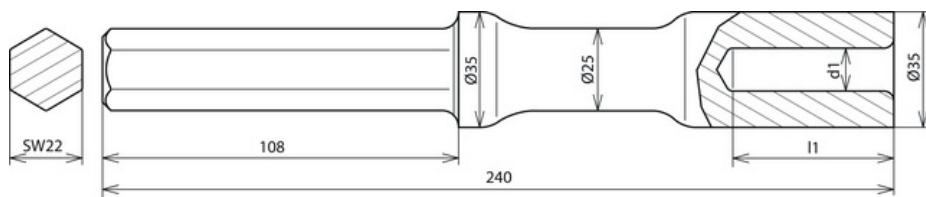

HE TE 25 SW22 VH AC STBLANK (625 007)

Оригинал может отличаться от изображения

Тип	HE TE 25 SW22 VH AC STBLANK
Арт. №	625 007
Фирма-изготовитель	Atlas Copco
Модель	Cobra Combi, CP Red Hawk (Cobra Standard)
Зажимная часть	шестигранная SW22 x 108 мм
Материал	St
Отверстие (d1 x l1)	16 x 55 мм
Длина	240 мм
Диаметр заземлителя	25 мм
Тип глубинного заземлителя	S, Z
Вес	1,06 kg
Код ТН ВЭД	82055980
Код GTIN	4013364027091
Упак.	1 шт.