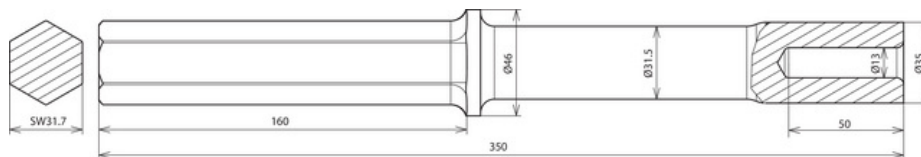

HE TE 20 SW32 VH AC STBLANK (620 010)

Оригинал может отличаться от изображения

Тип	HE TE 20 SW32 VH AC STBLANK
Арт. №	620 010
Фирма-изготовитель	Atlas Copco
Модель	TT, PRO, MK1
Зажимная часть	шестигранная SW32 x 160 мм
Материал	St
Отверстие (d1 x l1)	13 x 50 мм
Длина	350 мм
Диаметр заземлителя	20 мм
Тип глубинного заземлителя	S, Z, AZ
Вес	2,31 kg
Код ТН ВЭД	82055980
Код GTIN	4013364244764
Упак.	1 шт.