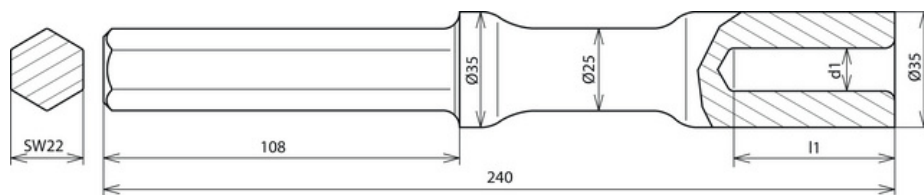

HE TE 20 SW22 VH AC STBLANK (620 007)

Оригинал может отличаться от изображения

Тип	HE TE 20 SW22 VH AC STBLANK
Арт. №	620 007
Фирма-изготовитель	Atlas Copco
Модель	Cobra Combi, CP Red Hawk (Cobra Standard)
Зажимная часть	шестигранная SW22 x 108 мм
Материал	St
Отверстие (d1 x l1)	13 x 50 мм
Длина	240 мм
Диаметр заземлителя	20 мм
Тип глубинного заземлителя	S, Z, AZ
Вес	1,08 kg
Код ТН ВЭД	82055980
Код GTIN	4013364027084
Упак.	1 шт.