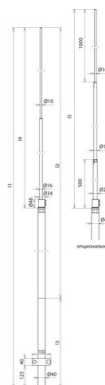

FS D40 22 16 10 4500 KSV AL (105 175)

Оригинал может отличаться от изображения

Тип	FS D40 22 16 10 4500 KSV AL
Арт. №	105 175
Суммарная длина (I1)	4500 мм
Длина трубы (Ø40 x 5)	2000 мм
Длина молниеприемника (Ø22 / 16/ 10) (I5)	2500 мм
Макс. свободная длина с молниеприемником (I2)	4000 мм
Зажимная длина (I3)	500 мм
Кол-во точек крепления	2
Макс. скорость ветра	186 км/ч
Материал молниеприемника	Al
Стандарт	ГОСТ Р МЭК 62561.1-2014 и 62561.2-2014
Вес	4,4 kg
Код ТН ВЭД	85389099
Код GTIN	4013364151208
Упак.	1 шт.

Производитель оставляет за собой право на изменение дизайна и технических параметров, размеров, веса и материалов в связи с постоянным совершенствованием продукции. Изображения не определяют точный внешний вид и могут отличаться от указанных изделий.