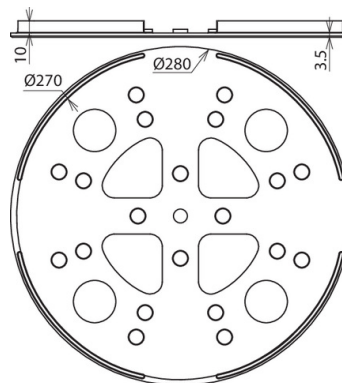

ULP KS D280 SW (102 060)

Оригинал может отличаться от изображения

Подставка для защиты кровельного материала под бетонным основанием, уменьшенное исполнение, для опор массой 8,5 кг.

Тип	ULP KS D280 SW
Арт. №	102 060
Внешний диаметр	280 мм
Внутренний диаметр	270 мм
Материал	EVA
Цвет	черный •
Вес	140 g
Код ТН ВЭД	39269097
Код GTIN	4013364094987
Упак.	1 шт.