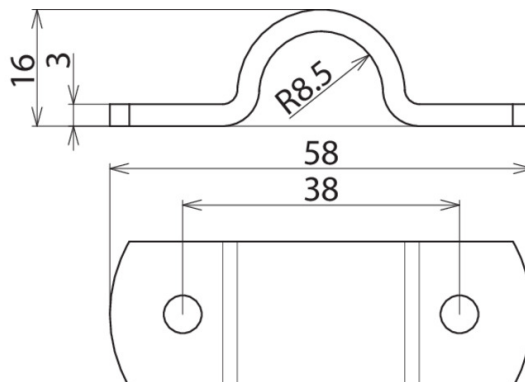

ZSUEL 16 2XM6 LA38 V2A (490 022)

Оригинал может отличаться от изображения

Тип	ZSUEL 16 2XM6 LA38 V2A
Арт. №	490 022
Материал	Al
Диапазон зажима стержня Rd	16 мм
Вес	10 g
Код ТН ВЭД	83100000
Код GTIN	4013364306592
Упак.	100 шт.