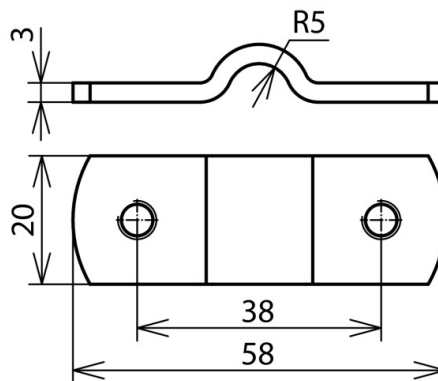

ZSUEL 7.10 2XM6 LA38 AL (480 291)

Оригинал может отличаться от изображения

Тип	ZSUEL 7.10 2XM6 LA38 AL
Арт. №	480 291
Материал	Al
Диапазон зажима круглого/плоского проводников Rd / FI	7-10 / 30 мм
Расстояние между отверстиями	38 мм
Резьба	M6
Вес	9 g
Код ТН ВЭД	85389099
Код GTIN	4013364149441
Упак.	100 шт.