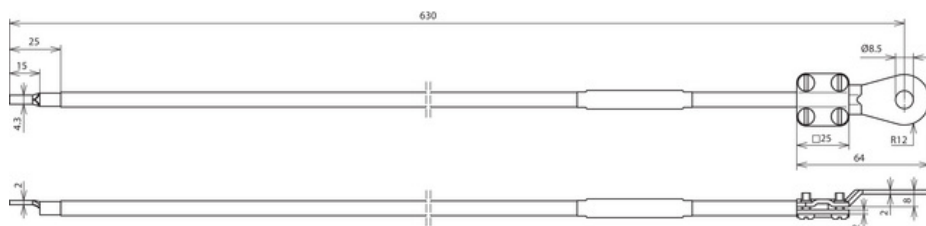

## EL10 L0.65M 1KSG 8 1SKS 10 (410 606)

Оригинал может отличаться от изображения

Тип	EL10 L0.65M 1KSG 8 1SKS 10
Арт. №	410 606
Сечение кабеля	10 мм <sup>2</sup>
Длина кабеля (l1)	0,65 м
Наконечник закрытый	M8
Диаметр отверстия	8,5 мм
Наконечник штыревой	размер 10 (d = 4,3)
Кабель	Cu, гибкий
Сечение жилы	0,1 мм
Стойкость к рабочему напряжению (AC / DC)	600 В
Диапазон рабочих температур	-40 °C ... +150 °C
Цвет	черный •
Материал наконечника	Cu/gal Sn
Штыревой наконечник согласно стандарту	DIN 46230 B
Болт	⬆️ M4 x 10 mm
Материал болта	St/gal Zn
Вес	114 г
Код ТН ВЭД	85369010
Mil. Stock No.	6150-12-304-4604
Код GTIN	4013364029491
Упак.	1 шт.