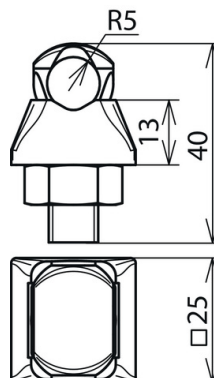

## KSV 6.10 CU (301 007)

Оригинал может отличаться от изображения

Тип Арт. №	KSV 6.10 CU 301 007
Материал болта клеммы	Cu
Материал клеммы	RG
Диапазон зажима круглого проводника Rd	6-10 мм
Подключение (одно- / многожильный кабель)	25-70 мм <sup>2</sup>
Материал гайки	NIRO
Болт	M10
Стандарт	ГОСТ Р МЭК 62561.1-2014
Вес	75 g
Код ТН ВЭД	85389099
Код GTIN	4013364021358
Упак.	1 шт.