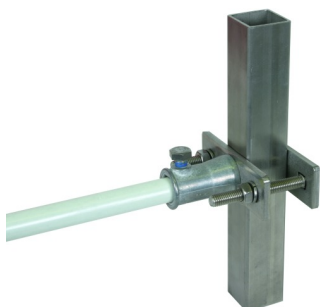

BS 4K 20.50 BV16 ZG V2A (106 312)

прямоугольного профиля с крепежной втулкой для дистанционного стержня (Ø16 мм).

Тип	BS 4K 20.50 BV16 ZG V2A
Арт. №	106 312
Материал	ZG / NIRO
Диапазон зажима профиля	20 x 20 ... 50 x 50 мм
Болт	⬆ M8 x 70 / ⬆ M8 x 12 мм
Материал болта	NIRO
Вес	327 g
Код ТН ВЭД	85389099
Код GTIN	4013364098756
Упак.	5 шт.