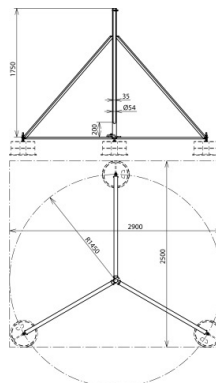

## DBS KB D50 HS RA1450 V2A (105 391)

Оригинал может отличаться от изображения

Тип	DBS KB D50 HS RA1450 V2A
Арт. №	105 391
Материал	NIRO
Радиус трубостойки	50 мм
Длина центральной трубы	1750 мм
Радиус	1450 мм
Площадь под треногу	2900 x 2500 мм
Вес	22,9 kg
Код ТН ВЭД	85359000
Код GTIN	4013364156951
Упак.	1 шт.