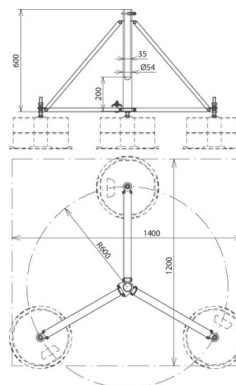

DBS KB D50 HS RA600 V2A (105 390)

Оригинал может отличаться от изображения

Тип	DBS KB D50 HS RA600 V2A
Арт. №	105 390
Материал	NIRO
Радиус трубостойки	50 мм
Длина центральной трубы	600 мм
Радиус	600 мм
Площадь под треногу	1400 x 1200 мм
Вес	6,3 kg
Код ТН ВЭД	85359000
Код GTIN	4013364156944
Упак.	1 шт.

Производитель оставляет за собой право на изменение дизайна и технических параметров, размеров, веса и материалов в связи с постоянным совершенствованием продукции. Изображения не определяют точный внешний вид и могут отличаться от указанных изделий.