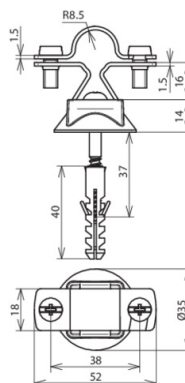

SH ZS 16 KS KD8X40 V2A (274 260)

Оригинал может отличаться от изображения

Тип	SH ZS 16 KS KD8X40 V2A
Арт. №	274 260
Материал держателя стержня	NIRO
Диаметр круглого стержня Rd	16 мм
Высота держателя стержня	20 мм
Резьба держателя стержня	M8
Крепление стержня	жесткое
Шуруп	⌈ 5 x 50 мм
Пластиковый дюбель	Ø8 x 40 мм
Вес	48 г
Код ТН ВЭД	85389099
Код GTIN	4013364123489
Упак.	50 шт.