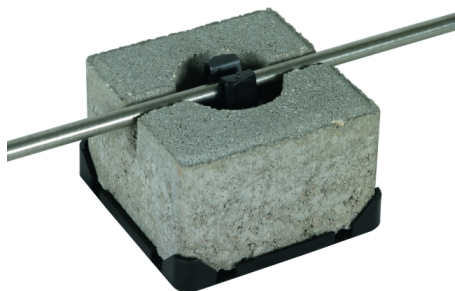

## DLH FB 8 LO 100X100X70 (253 015)

Оригинал может отличаться от изображения

Тип	DLH FB 8 LO 100X100X70
Арт. №	253 015
Защита патентом	патент Германии № 32 24 332.4
Исполнение	четырёхугольное, открытое
Крепление проводника	свободное
Материал держателя проводника	пластик
Цвет держателя проводника	черный •
Диаметр круглого проводника	8 мм
Масса	1 кг
Блочная вставка	бетон (C35/45)
Размеры	100 x 100 x 70 мм
Вес	1,05 kg
Код ТН ВЭД	68109100
Код GTIN	4013364022201
Упак.	10 шт.