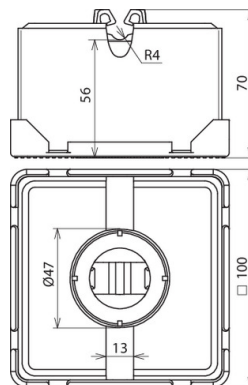

## DLH FB 8 LO 100X100X70 (253 015)

Оригинал может отличаться от изображения

Тип	DLH FB 8 LO 100X100X70
Арт. №	253 015
Защита патентом	патент Германии № 32 24 332.4
Исполнение	четырёхугольное, открытое
Крепление проводника	свободное
Материал держателя проводника	пластик
Цвет держателя проводника	черный •
Диаметр круглого проводника	8 мм
Масса	1 кг
Блочная вставка	бетон (C35/45)
Размеры	100 x 100 x 70 мм
Вес	1,05 kg
Код ТН ВЭД	68109100
Код GTIN	4013364022201
Упак.	10 шт.