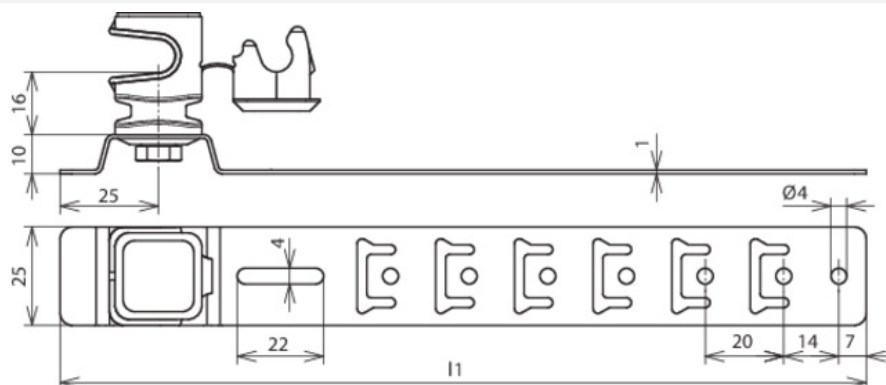

DLH US 8 H36 L475 BR GALCU (204 197)

Оригинал может отличаться от изображения

Тип	DLH US 8 H36 L475 BR GALCU
Арт. №	204 197
Материал кровельного держателя проводника	Cu
Длина скобы (l1)	475 мм
Строительная высота держателя проводника	36 мм
Материал держателя проводника	пластик
Цвет держателя проводника	коричневый •
Диаметр круглого проводника Rd	8 мм
Модель держателя проводника	DEHNsnap
Крепление проводника	свободное
Исполнение скобы	с точками для загиба
Монтаж	загибом и гвоздями
Тип кровельного покрытия	черепица
Внутренняя резьба	M6
Вес	112 g
Код ТН ВЭД	85389099
Код GTIN	4013364042605
Упак.	1 шт.