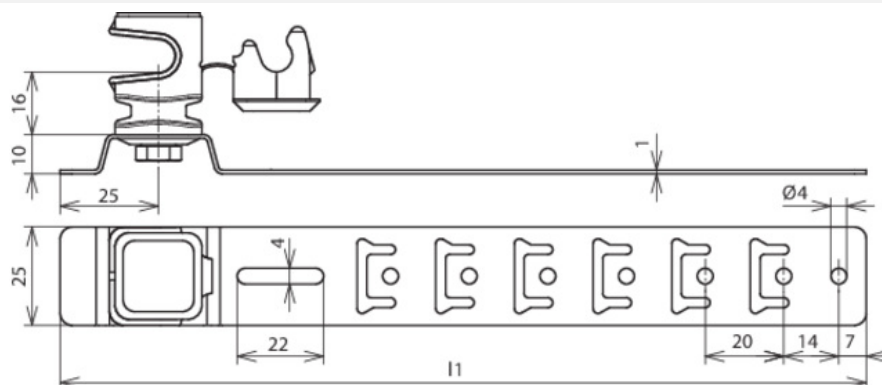

DLH US 8 H36 L335 BR GALCU (204 187)

Оригинал может отличаться от изображения

Тип	DLH US 8 H36 L335 BR GALCU
Арт. №	204 187
Материал кровельного держателя проводника	Cu
Длина скобы (l1)	335 мм
Строительная высота держателя проводника	36 мм
Материал держателя проводника	пластик
Цвет держателя проводника	коричневый •
Диаметр круглого проводника Rd	8 мм
Модель держателя проводника	DEHNsnap
Крепление проводника	свободное
Исполнение скобы	с точками для загиба
Монтаж	загибом и гвоздями
Тип кровельного покрытия	черепица
Внутренняя резьба	M6
Вес	91 g
Код ТН ВЭД	85389099
Код GTIN	4013364042582
Упак.	50 шт.