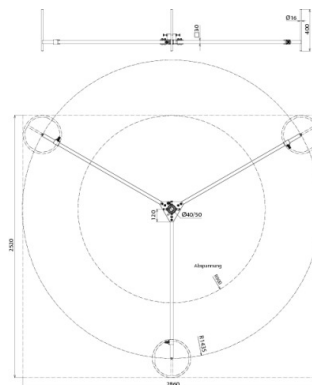

DBS KB D40.50 RA1435 STTZN (105 201)

Оригинал может отличаться от изображения

Тип	DBS KB D40.50 RA1435 STTZN
Арт. №	105 201
Материал треноги	St/tZn
Крепежное отверстие	40 / 50 мм
Радиус	1435 мм
Количество оснований	3-12 шт., каждое массой по 17 кг
Площадь под треногу	2520 x 2860 мм
Болт	■● M10 x 45 мм
Вес	17,23 кг
Код ТН ВЭД	85389099
Код GTIN	4013364095915
Упак.	1 шт.