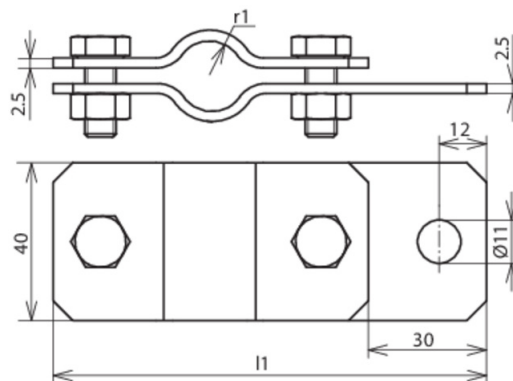

ERS 48 AB11 V2A (410 359)

Оригинал может отличаться от изображения

Тип	ERS 48 AB11 V2A
Арт. №	410 359
Диапазон зажима трубы	48 мм (1 1/2")
Материал	NIRO
Болт	⚙ M8 x 20 мм
Материал болта и гайки	NIRO
Размеры (l1 x г1)	140,5 x 24 мм
Стандарт	ГОСТ Р МЭК 62561.1-2014
Вес	248 г
Код ТН ВЭД	85389099
Код GTIN	4013364081468
Упак.	1 шт.