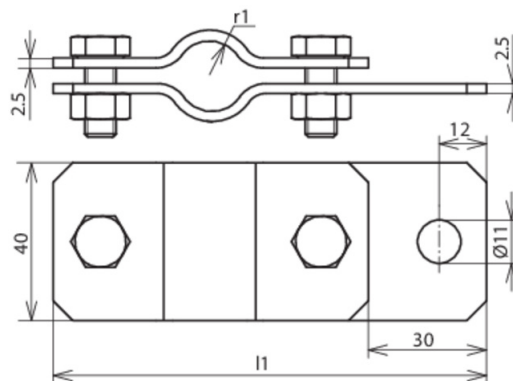

ERS 21 AB11 V2A (410 319)

Оригинал может отличаться от изображения

Тип	ERS 21 AB11 V2A
Арт. №	410 319
Диапазон зажима трубы	21 мм (1/2")
Материал	NIRO
Болт	⚙ M8 x 20 мм
Материал болта и гайки	NIRO
Размеры (l1 x г1)	114,5 x 10,5 мм
Стандарт	ГОСТ Р МЭК 62561.1-2014
Вес	188 g
Код ТН ВЭД	85389099
Код GTIN	4013364081505
Упак.	25 шт.