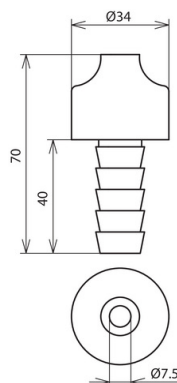

DDF 8.10 D34 B16 K (552 010)

Оригинал может отличаться от изображения

Тип	DDF 8.10 D34 B16 K
Арт. №	552 010
Указание по монтажу	для круглых и плоских проводников и молниеприемников для плоских кровель;Примечание: При монтаже на высоте большей, чем 100 мм рекомендуется покрыть проходной ввод и проводник самоклеющейся лентой, для черепичных кровель и кровель из гофрированных листов
Отверстие	Ø16 мм
Материал	пластик
Цвет	черный •
Ввод круглых проводников Rd	8-10 мм
Диаметр	34 мм
Вес	33 g
Код ТН ВЭД	85389099
Код GTIN	4013364021150
Упак.	25 шт.