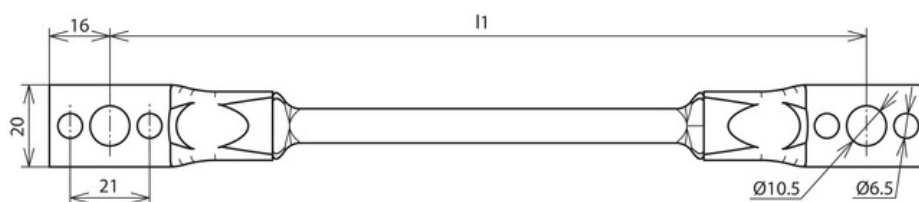

UEBS 16 L400 B10.5 B6.5 AL CU (377 410)

Оригинал может отличаться от изображения

Тип	UEBS 16 L400 B10.5 B6.5 AL CU
Арт. №	377 410 ✓
Длина (l1)	400 мм
Материал наконечника	Al
Материал троса	Cu
Сечение	16 мм ²
Крепежные отверстия	[4x] Ø6,5 / [2x] Ø10,5 мм
Указание по применению	в соответствии с Приложением 1 к международному стандарту МЭК 62305-3, для подключения при толщине материала ≥ 0,5мм требуются 2 заклепки Ø6мм или для подключения при толщине материала ≥ 2 мм требуются два самонарезающих шурупа Ø6,3 мм из NIRO (с двух сторон)
Изоляция	резина EM5, цвет черный
Диапазон рабочих температур	-40 °C ... +80 °C
Исполнение троса	гибкий
Стандарт	ГОСТ Р МЭК 62561.1-2014
Вес	90 g
Код ТН ВЭД	85389099
Код GTIN	4013364083035
Упак.	10 шт.