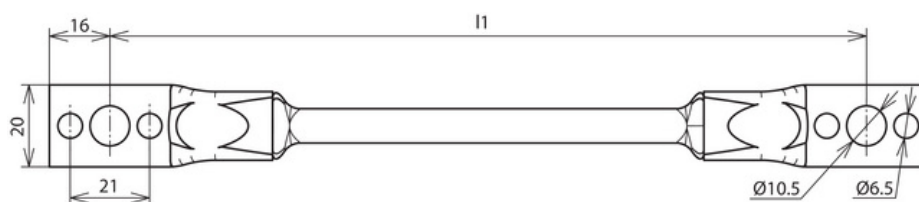

## UEBS 16 L300 B10.5 B6.5 AL CU (377 310)

Оригинал может отличаться от изображения

Тип	UEBS 16 L300 B10.5 B6.5 AL CU
Арт. №	377 310 ✓
Длина (l1)	300 мм
Материал наконечника	Al
Материал троса	Cu
Сечение	16 мм <sup>2</sup>
Крепежные отверстия	[4x] Ø6,5 / [2x] Ø10,5 мм
Указание по применению	в соответствии с Приложением 1 к международному стандарту МЭК 62305-3, для подключения при толщине материала ≥ 0,5мм требуются 2 заклепки Ø6мм или для подключения при толщине материала ≥ 2 мм требуются два самонарезающих шурупа Ø6,3 мм из NIRO (с двух сторон)
Изоляция	резина EM5, цвет черный
Диапазон рабочих температур	-40 °C ... +80 °C
Исполнение троса	гибкий
Стандарт	ГОСТ Р МЭК 62561.1-2014
Вес	72 g
Код ТН ВЭД	85389099
Код GTIN	4013364033382
Упак.	100 шт.