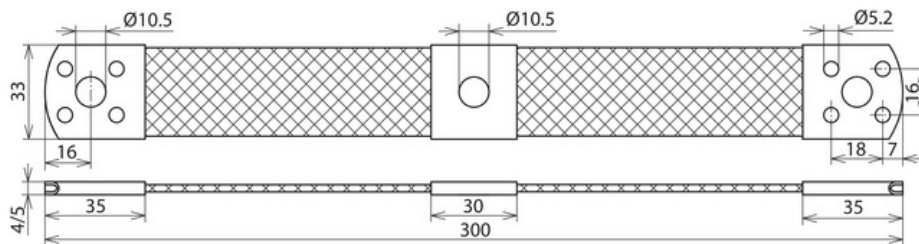

UEBV L300 3XB10.5 B5.2 CU (377 107)

Оригинал может отличаться от изображения

Тип	UEBV L300 3XB10.5 B5.2 CU
Арт. №	377 107
Материал	Cu
Длина (l _c)	300 мм
Сечение	50 мм ²
Крепежное отверстие	[8x] Ø5,2 / [3x] Ø10,5 мм
Указание по монтажу	в соответствии с Приложением 1 к международному стандарту МЭК 62305-3, для подключения при толщине материала ≥ 0,5 мм требуются четыре заклепки Ø5мм
Центральное отверстие	10,5 мм
Монтаж	с помощью заклепок или шурупов
Стандарт	ГОСТ Р МЭК 62561.1-2014
Вес	172 г
Код ТН ВЭД	85389099
Код GTIN	4013364092709
Упак.	10 шт.