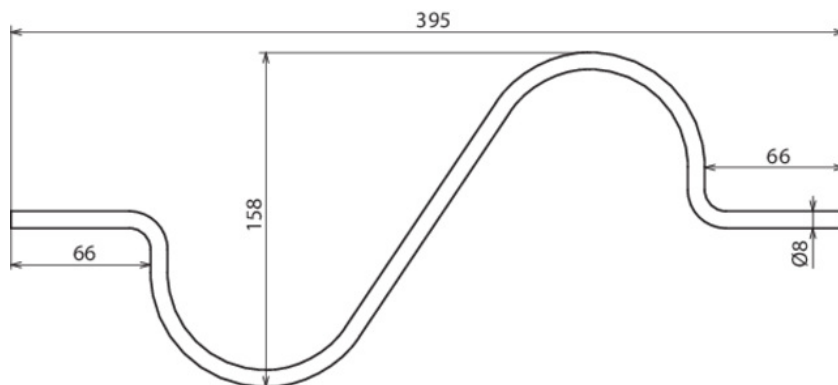

## DS 8 L395 AL (374 011)

Оригинал может отличаться от изображения

Тип	DS 8 L395 AL
Арт. №	374 011
Материал	Al
Размеры	Ø8 мм
Длина	~ 395 мм
Монтаж с помощью	MV-клеммы (арт. № 390 051)
Стандарт	ГОСТ Р МЭК 62561.2-2014
Вес	80 g
Код ТН ВЭД	85389099
Код GTIN	4013364030701
Упак.	25 шт.