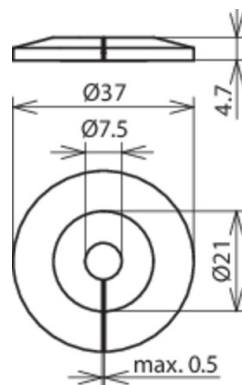

MS 37 4.7 B7.5 K GR (276 056)

Оригинал может отличаться от изображения

Препятствуют стеканию дождя по круглому проводнику, предотвращая загрязнение фасада.

Тип	MS 37 4.7 B7.5 K GR
Арт. №	276 056
Материал	пластик
Ø проводника	8 мм
Цвет	серый •
Диаметр	37 мм
Крепежное отверстие	7,5 мм
Вес	2 g
Код ТН ВЭД	39269097
Код GTIN	4013364104983
Упак.	100 шт.