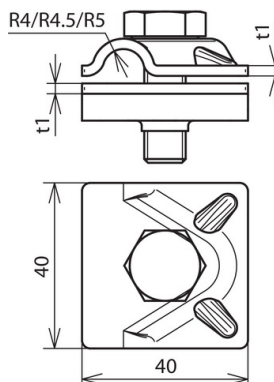

MVK 8 SKM10X30 CU (390 057)

Оригинал может отличаться от изображения

Тип	MVK 8 SKM10X30 CU
Арт. №	390 057 ✓
Материал клеммы	Cu
Диапазон зажима круглого проводника/молниеприемника Rd	8 мм
Толщина материала (t1 / t2)	3,0 мм
Болт	⚙ M10 x 30 мм
Материал болта и гайки	NIRO
Стандарт	ГОСТ Р МЭК 62561.1-2014
Вес	118 g
Код ТН ВЭД	85389099
Код GTIN	4013364096073
Упак.	50 шт.

Клемма арт. № 390 079 из нержавеющей стали NIRO (V4A) применима также для подземного монтажа.

Производитель оставляет за собой право на изменение дизайна и технических параметров, размеров, веса и материалов в связи с постоянным совершенствованием продукции. Изображения не определяют точный внешний вид и могут отличаться от указанных изделий.