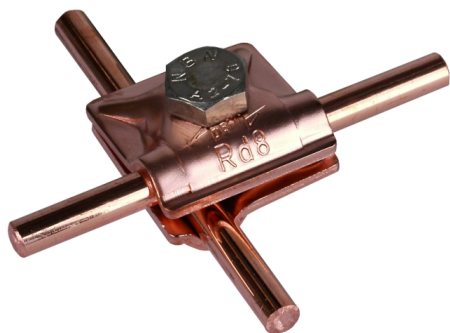

MVK 8 SKM10X30 CU (390 057)

Оригинал может отличаться от изображения

Тип	MVK 8 SKM10X30 CU
Арт. №	390 057 ✓
Материал клеммы	Cu
Диапазон зажима круглого проводника/молниеприемника Rd	8 мм
Толщина материала (t1 / t2)	3,0 мм
Болт	⚙ M10 x 30 мм
Материал болта и гайки	NIRO
Стандарт	ГОСТ Р МЭК 62561.1-2014
Вес	118 g
Код ТН ВЭД	85389099
Код GTIN	4013364096073
Упак.	50 шт.

Клемма арт. № 390 079 из нержавеющей стали NIRO (V4A) применима также для подземного монтажа.

Производитель оставляет за собой право на изменение дизайна и технических параметров, размеров, веса и материалов в связи с постоянным совершенствованием продукции. Изображения не определяют точный внешний вид и могут отличаться от указанных изделий.