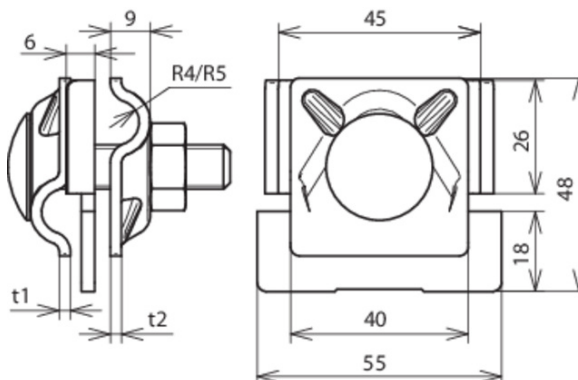

FK MV 8.10 KBF0.7 10 CU (365 227)

Оригинал может отличаться от изображения

Тип	FK MV 8.10 KBF0.7 10 CU
Арт. №	365 227 ✓
Диапазон зажима фальца	0,7-10 мм
Материал клеммы	Cu
Диапазон зажима круглого проводника Rd	8-10 мм
Болт	⬆ M10 x 45 мм
Материал болта / гайки	NIRO
Толщина материала	3 / 3 мм
Стандарт	ГОСТ Р МЭК 62561.1-2014
Вес	197 g
Код ТН ВЭД	85389099
Код GTIN	4013364096127
Упак.	50 шт.

Производитель оставляет за собой право на изменение дизайна и технических параметров, размеров, веса и материалов в связи с постоянным совершенствованием продукции. Изображения не определяют точный внешний вид и могут отличаться от указанных изделий.