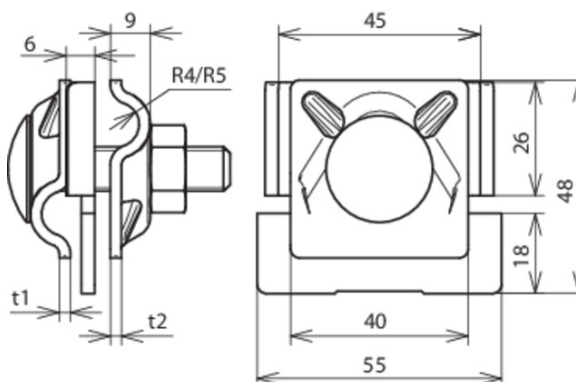

FK MV 8.10 KBF0.7 10 AL (365 221)

Оригинал может отличаться от изображения

Тип	FK MV 8.10 KBF0.7 10 AL
Арт. №	365 221 ✓
Диапазон зажима фальца	0,7-10 мм
Материал клеммы	Al
Диапазон зажима круглого проводника Rd	8-10 мм
Болт	⬆ M10 x 45 мм
Материал болта / гайки	NIRO
Толщина материала	3 / 3 мм
Стандарт	ГОСТ Р МЭК 62561.1-2014
Вес	91 g
Код ТН ВЭД	85389099
Код GTIN	4013364092396
Упак.	50 шт.