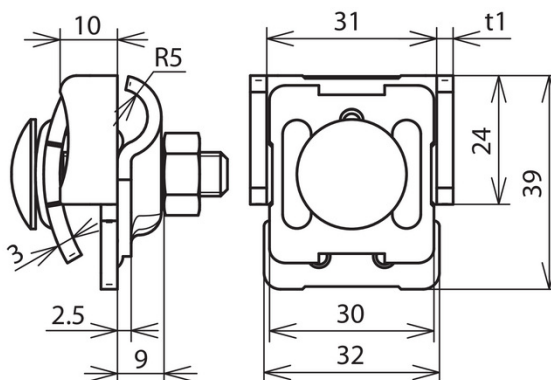

## FK KB 6.10 KBF0.7 8 CU (365 037)

Оригинал может отличаться от изображения

Тип	FK KB 6.10 KBF0.7 8 CU
Арт. №	365 037
Диапазон зажима фальца	0,7-8 мм
Материал клеммы	Cu
Толщина материала (t1)	3 мм
Диапазон зажима круглого проводника Rd	6-10 мм
Болт	↑ M8 x 35 мм
Материал болта / гайки	NIRO
Стандарт	ГОСТ Р МЭК 62561.1-2014
Вес	103 г
Код ТН ВЭД	85389099
Код GTIN	4013364046900
Упак.	50 шт.