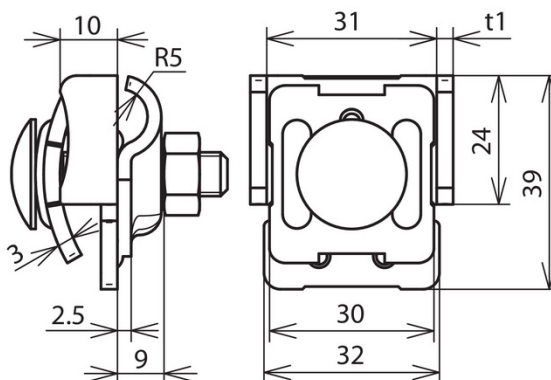

## FK KB 6.10 KBF0.7 8 AL (365 031)

Оригинал может отличаться от изображения

Тип	FK KB 6.10 KBF0.7 8 AL
Арт. №	365 031
Диапазон зажима фальца	0,7-8 мм
Материал клеммы	Al
Толщина материала (t1)	3 мм
Диапазон зажима круглого проводника Rd	6-10 мм
Болт	↑ M8 x 35 мм
Материал болта / гайки	NIRO
Стандарт	ГОСТ Р МЭК 62561.1-2014
Вес	49 g
Код ТН ВЭД	85389099
Код GTIN	4013364055438
Упак.	50 шт.