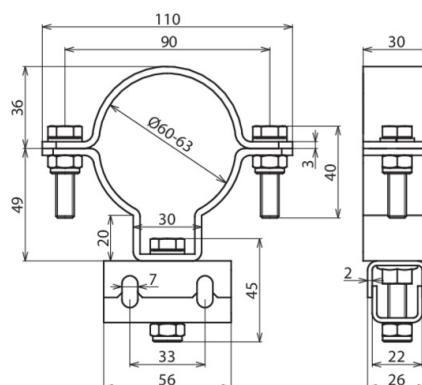

SBD 60 PAK 35 EX ER (306 220)

Оригинал может отличаться от изображения

Потенциалуравнивающий хомут (SBD 60 PAK 35)

- подключение только с клеммой для замкнутого потенциалуравнивающего проводника (медный луженый кабель 35 мм²)
- для монтажа на круглые трубы DN50 (60 мм)
- потенциалуравнивающая клемма монтируется каждые 0,5 м

Тип	SBD 60 PAK 35 EX ER
Арт. №	306 220
Материал	NIRO
Размеры	Ø60 мм
Диапазон зажима кольцевых потенциалуравнивающих проводников	35 мм ² , Cu/gal Sn
Ex-зона	2/22
Вес	394 g
Код ТН ВЭД	85369010
Код GTIN	4013364327436
Упак.	50 шт.