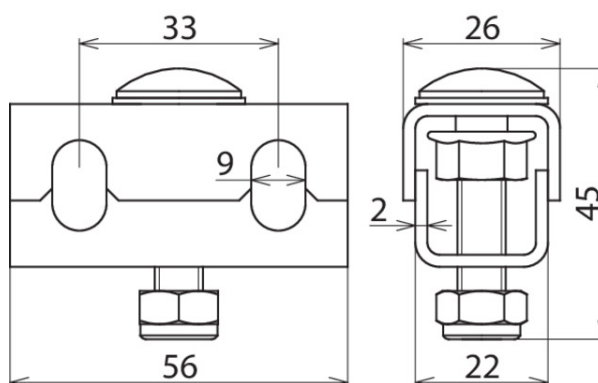

ПАК 50 M8 EX KB ER (306 201)

Оригинал может отличаться от изображения

Потенциалуравнивающая клемма для кабельных лотков

- подключение только к проводнику кольцевого уравнивания потенциалов (провод из луженой меди)
- крепление к перфорированному кабельному лотку или к потенциалуравнивающей пластине (1 PAP / PAP 2)
- потенциалуравнивающая клемма монтируется каждые 0,5 м

Тип	ПАК 50 M8 EX KB ER
Арт. №	306 201
Материал	NIRO
Подключение	PAP 1 EX KB ER или PAP 2 EX KB ER или кабельные лотки
Диапазон зажима кольцевых потенциалуравнивающих проводников	50 мм ² , Cu/gal Sn
Болт	M8 x 40 мм
Материал болта и гайки	NIRO
№ материала	1.4301
Ex-зона	2/22
Вес	74 g
Код ТН ВЭД	85369010
Код GTIN	4013364327375
Упак.	50 шт.