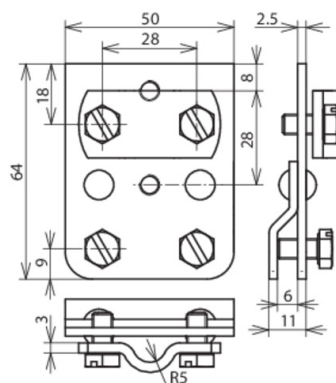

FK ZS 7.10 KF0.7 8 CU (251 027)

Оригинал может отличаться от изображения

Тип	FK ZS 7.10 KF0.7 8 CU
Арт. №	251 027
Диапазон зажима фальца	0,7-5 мм
Материал клеммы	Cu
Толщина материала (t1)	2,5 мм
Диапазон зажима круглого проводника Rd	7-10 мм
Болт	⚡ M6 x 12 мм
Материал болта / гайки	NIRO
Стандарт	ГОСТ Р МЭК 62561.1-2014
Вес	148 g
Код ТН ВЭД	85389099
Код GTIN	4013364096394
Упак.	1 шт.